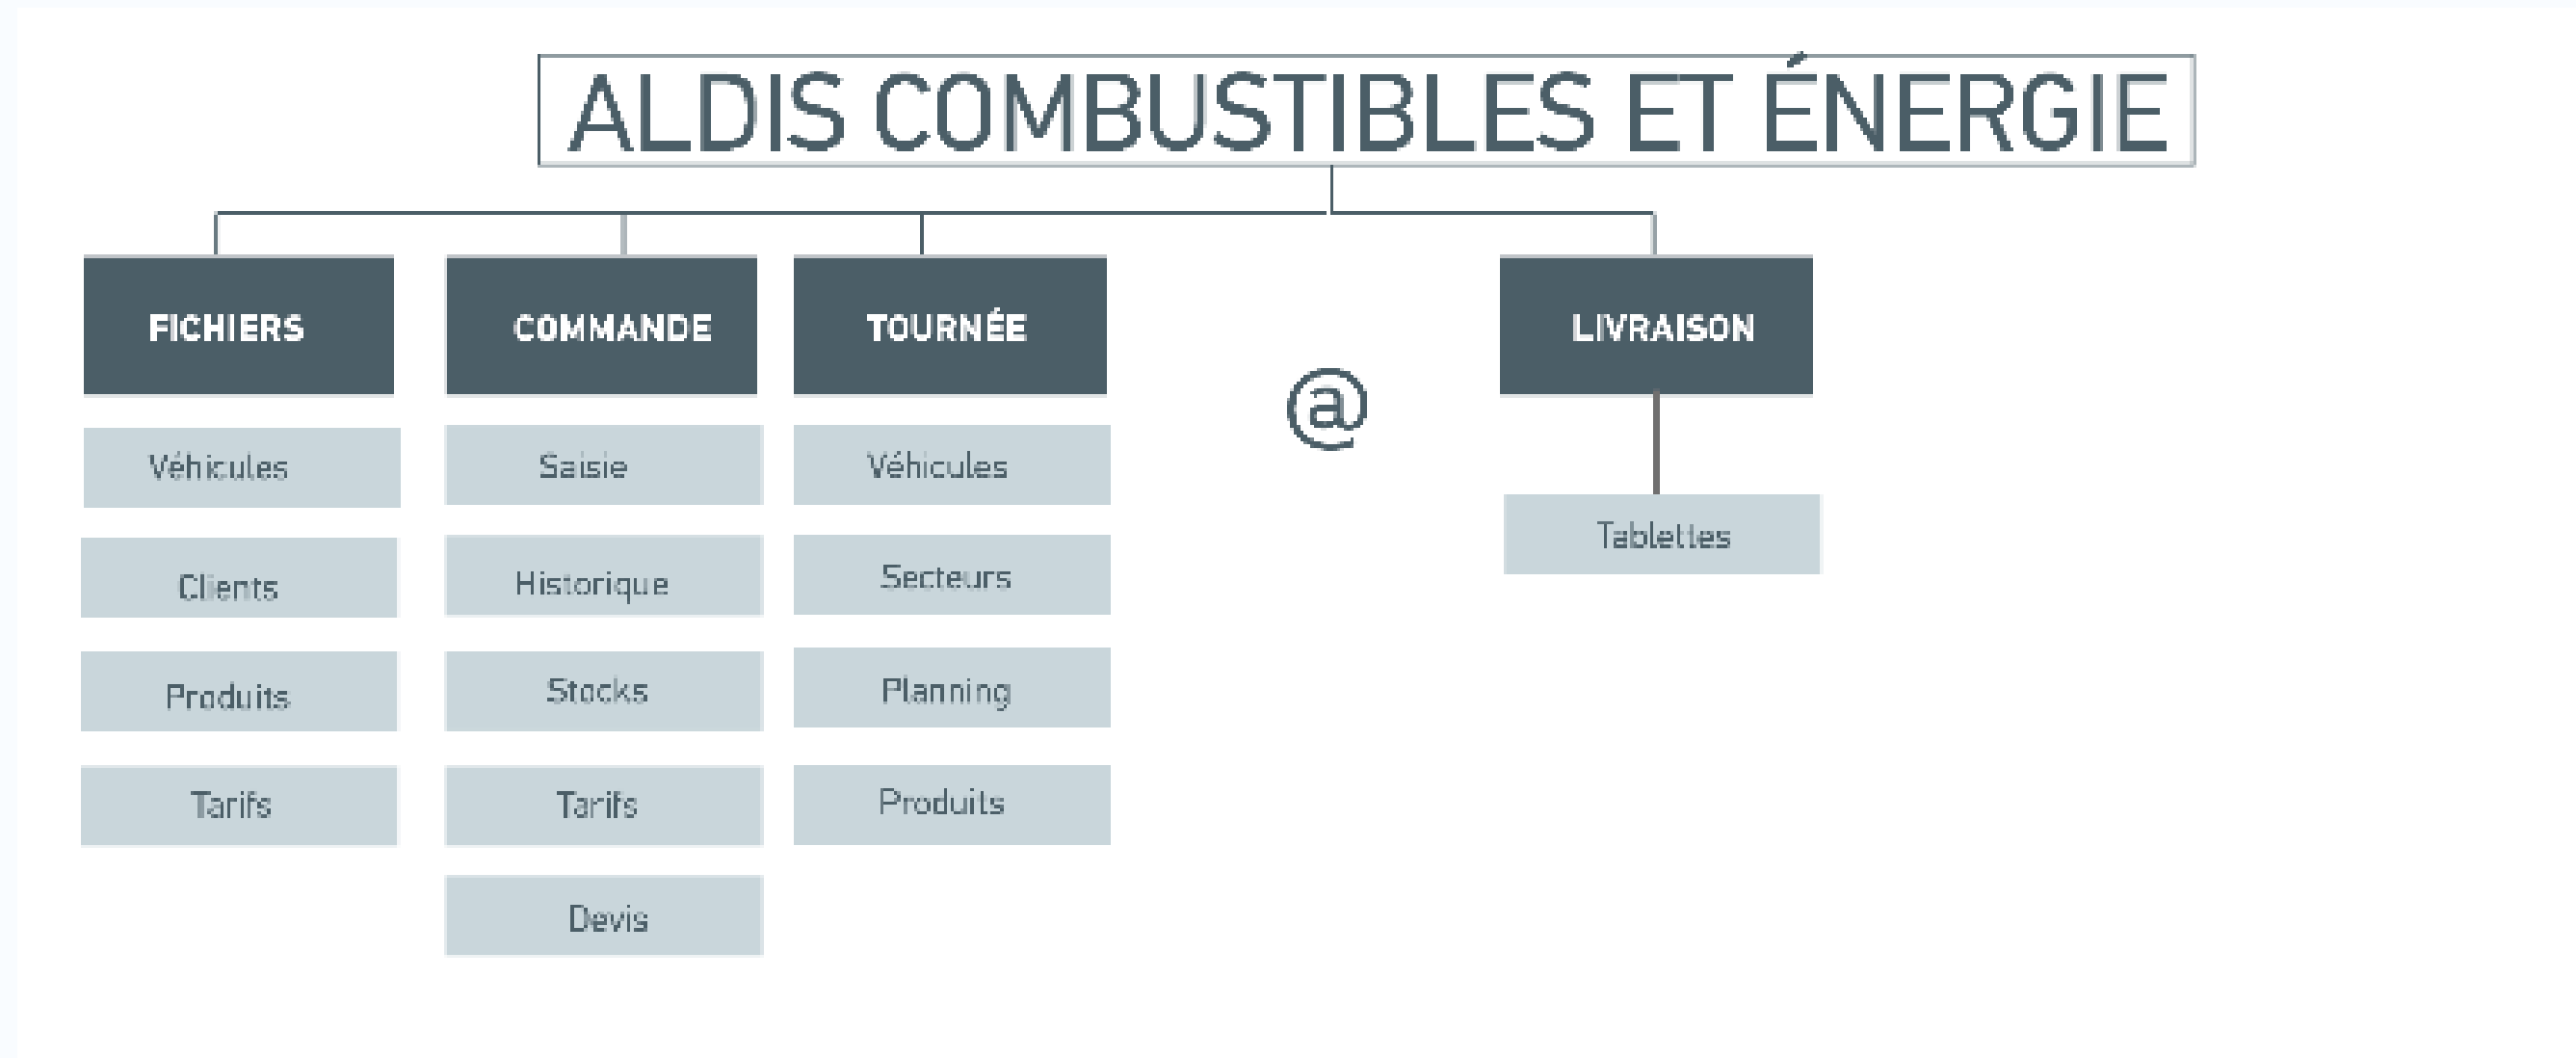

Combustibles et énergie

Prise de commande
Fiche individuelle
Gestion des tournées
Gestion des camions
Facturation embarquée