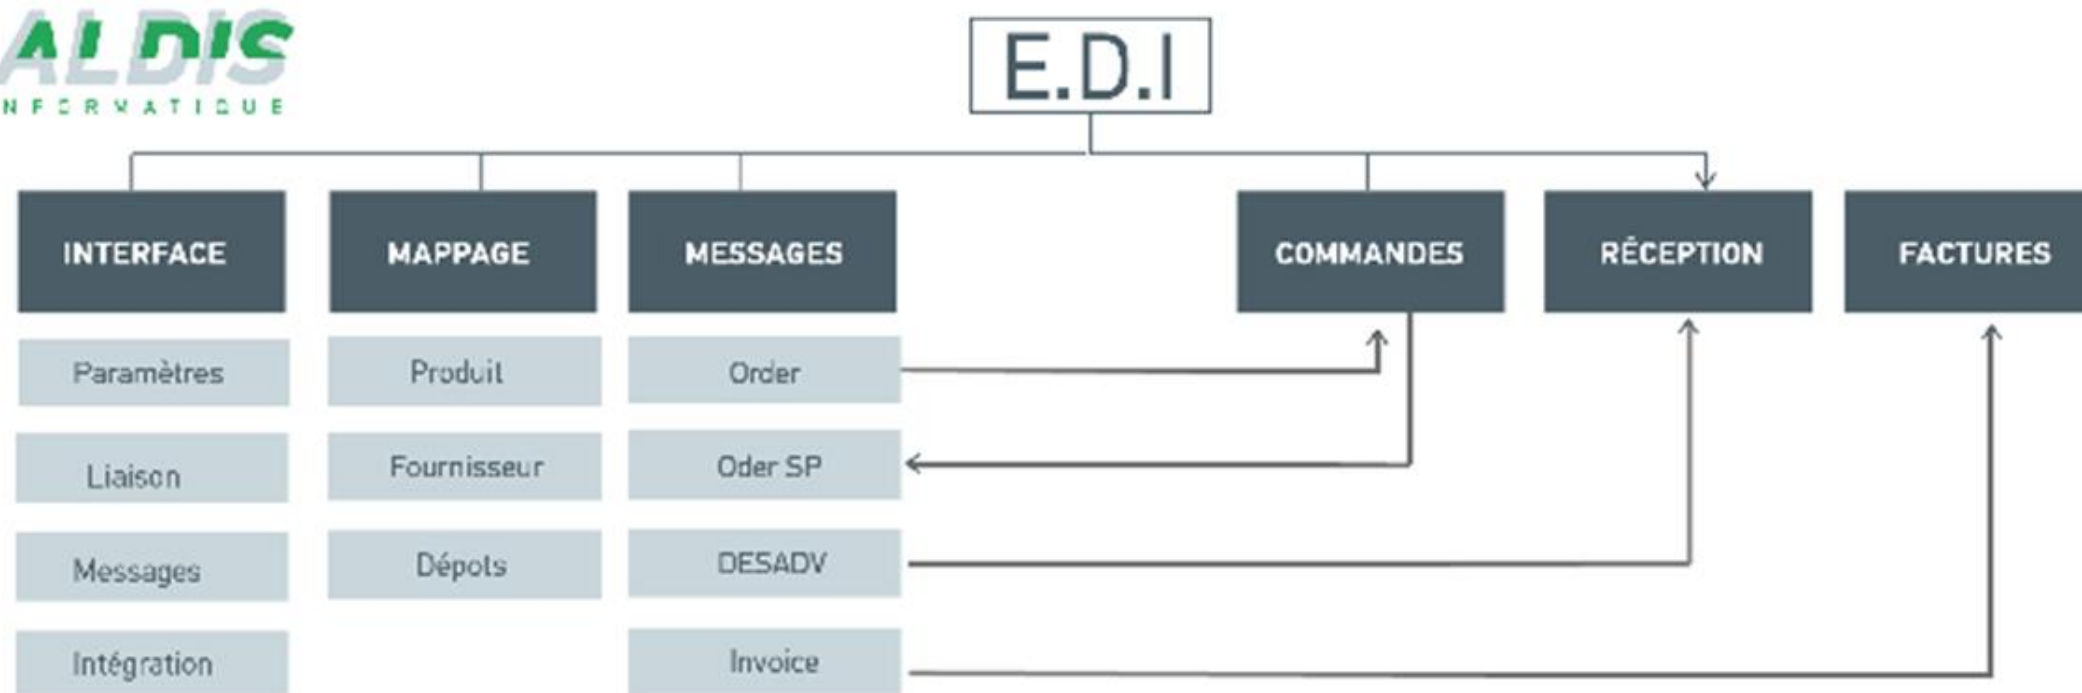

Silos connectés

The logo for Lexagri INTERNATIONAL, featuring a stylized globe icon to the left of the text "Lexagri" and "INTERNATIONAL" below it.

Concepteur / Editeur des bases de
données de l'agrofourriture

ALDIS vidéo

L'informatique des négociants agricoles

Notre catalogue produit

Démarche proposée

Les modules du progiciel ALDIS ON LINE

MODULE PRINCIPAL

Fournisseurs
Clients
Stocks
Statistiques
RFC
Tarifs
Facturations
Agios

Conditions
Inventaires
Transferts inter
dépôts
Fiches de stocks Traçabilités
Simulations
Gestion de groupement
Tableaux de bord

MODULES ANNEXES

Module COMPTABLITE

Base et auxiliaire
Fichier pour Expert comptable

Module PONT

Connexion avec les ponts
bascules

EDI

Aliment

Contrats d'achats
Formulations
Gestion des lots
Échange céréales / aliment

Mélanges à la carte
Étiquettes recalculées
MASH
Mobilité pour le chargement
Gestion des tournées avec
cartographie